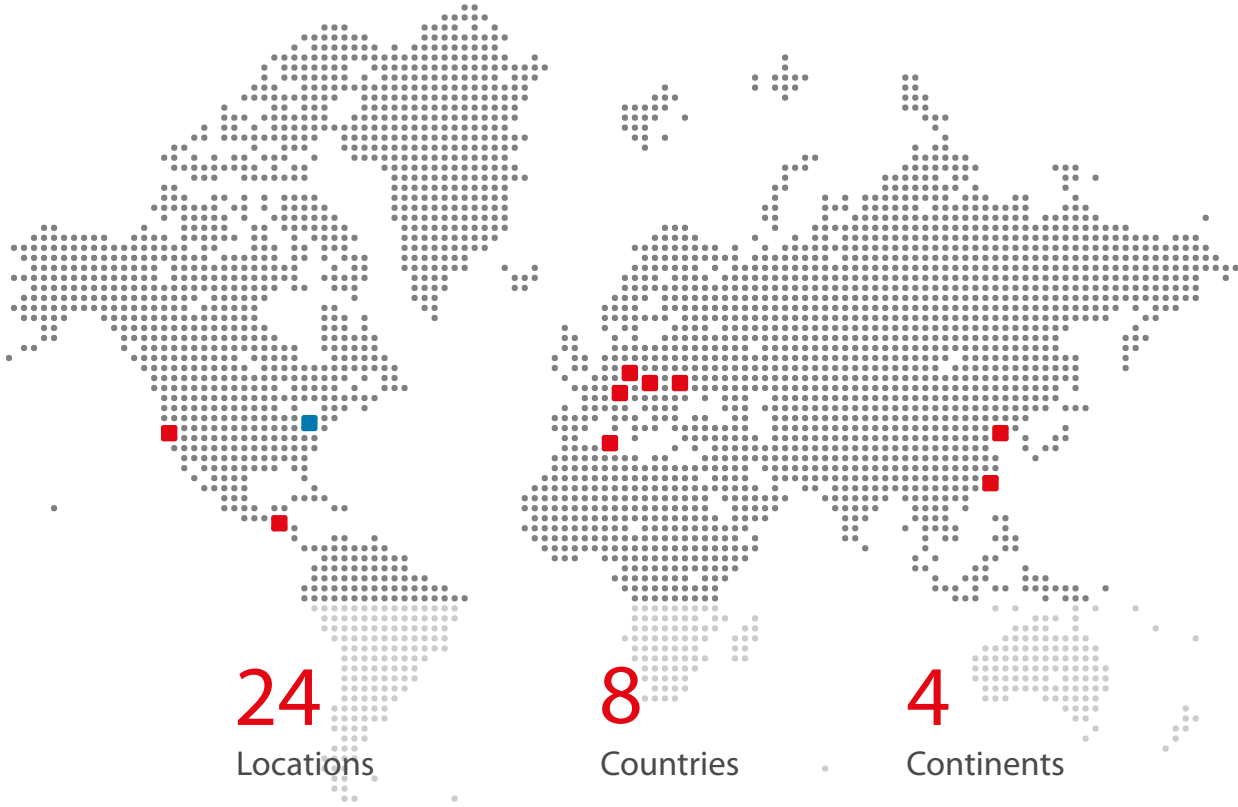

More about our certifications:

Our Locations

■ Germany ■ Switzerland ■ Hungary ■ Romania ■ Tunisia ■ China ■ Hong Kong ■ Costa Rica ■ USA ■ USA EIT

EIT HQ
309 Kelly's Ford Plaza SE
Leesburg, VA 20175
Phone: 703-478-0700